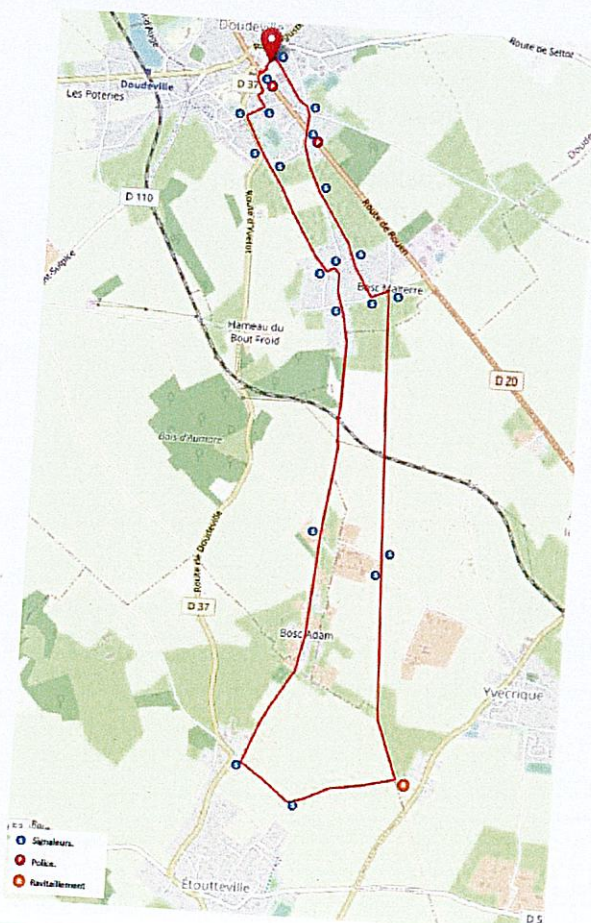

ARRETE MUNICIPAL DE CIRCULATION
N°37-06-2024
COMMUNE DE DOUDEVILLE
SEINE MARITIME

COURSE DU LIN DU 16 JUIN 2024

Le Maire de DOUDEVILLE - Seine-Maritime,

Vu le Code des Collectivités Territoriales,

Vu le Code de la Route,

Vu les avis favorables des communes d'Etoutteville et d'Yvecrique,

Considérant la course organisée par les « Coureurs du Lin » dénommée « la course du Lin » : une course de 10km dont le départ et l'arrivée auront lieu à Doudeville, Place Général de Gaulle, le dimanche 16 juin 2024.

ARRETE

Article 1^{er} : L'itinéraire des 10km de la course du lin est le suivant :

- Place Général de Gaulle
- Rue Maréchal de Villars
- Impasse de l'Eglise
- Rue de la Scierie
- Rue Eugène Guillotin
- Route d'Yvetot
- Rue du Mouchel
- Rue du Val aux Cailles
- Rue des Tisserands du Bosc Adam – Etoutteville
- Rue des Jonquilles - Etoutteville
- Rue des Coquelicots – Yvecrique
- Voie Romaine – Yvecrique
- Rue de la Folie
- Rue du Bois Marie
- Rue des Forrières
- Rue du Val aux Cailles
- Rue du Calvaire
- Rue Jean Varin
- Place Général de Gaulle

Article 3^{ème} : Les déviations seront mises en place conjointement par les services de la voirie et les organisateurs Les Coureurs du lin de Doudeville. Toutes les mesures de sécurité routière devront être respectées.